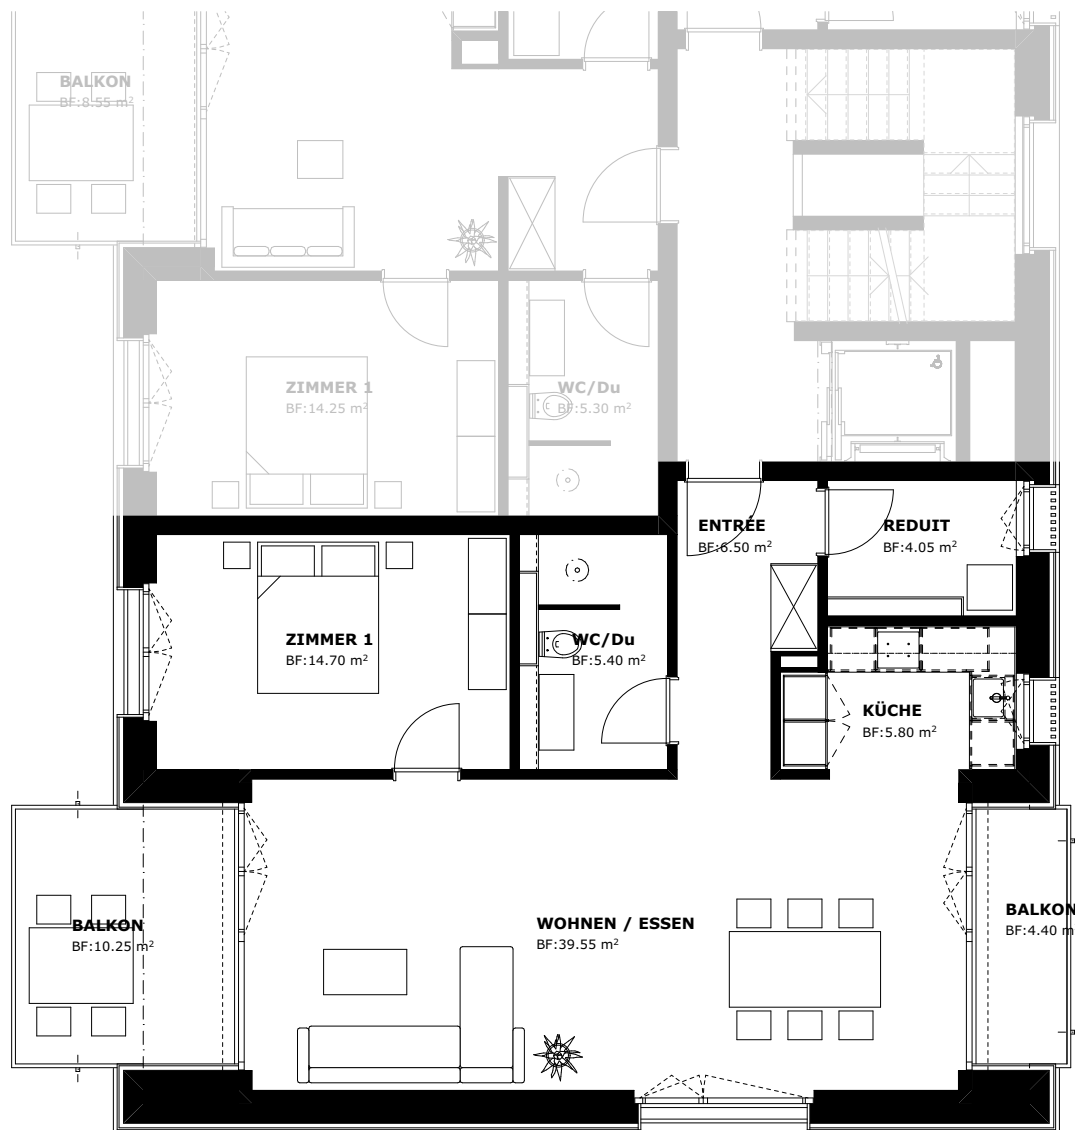

# hügel.raum

Erstvermietung:

DiBa Immo GmbH  
Barbara Schwengeler  
Wartstrasse 27  
8401 Winterthur  
Tel. 052 213 07 00  
Mail bs@diba-immo.ch

Haus A 1.OG  
**2½-Zimmer-Wohnung A.04**

Mst. 1:100

Nettowohnfläche: 76.00 m<sup>2</sup>

Balkon: 14.65 m<sup>2</sup>

Sporrerpark 6, 8408 Winterthur

Bauherrschaft:  
Sporrerpark AG

Architektur:  
Bucher Partner dipl. Architekten AG

Aus den Plänen können keinerlei Ansprüche abgeleitet werden.  
Ausführungsbedingte Anpassungen bleiben vorbehalten.