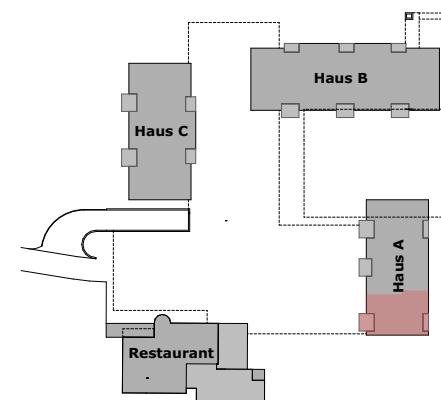

# hügel.raum

Erstvermietung:

DiBa Immo GmbH  
Barbara Schwengeler  
Wartstrasse 27  
8401 Winterthur  
Tel. 052 213 07 00  
Mail bs@diba-immo.ch

Haus A 1.OG  
**2½-Zimmer-Wohnung A.04**

Mst. 1:100

Nettowohnfläche: 76.00 m<sup>2</sup>

Balkon: 14.65 m<sup>2</sup>

Sporrerpark 6, 8408 Winterthur

Bauherrschaft:  
Sporrerpark AG

Architektur:  
Bucher Partner dipl. Architekten AG

Aus den Plänen können keinerlei Ansprüche abgeleitet werden.  
Ausführungsbedingte Anpassungen bleiben vorbehalten.